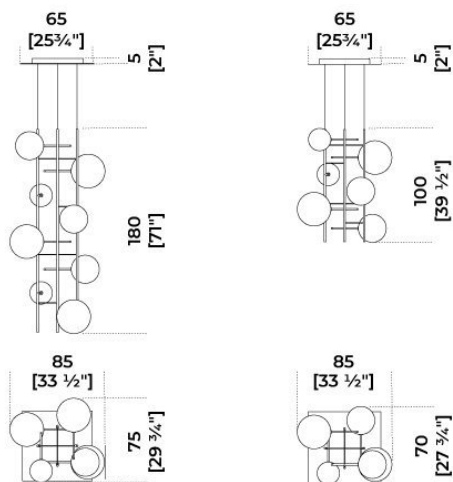

# Bolle Tela

Massimo Castagna , 2018

Lampada a sospensione a luce LED dimmerabile. 8 sfere in cristallo trasparente soffiato a bocca. Disponibile anche nella versione con 6 sfere. Parti metalliche in ottone brunito a mano. L'ottone risulta naturalmente macchiato e disomogeneo. In dotazione cavo di 4mt. Lampadine (LED) incluse.

Dimensioni / Sizes  
Cm (W x D x H)  
85 x 75 x 180 (version with 8 spheres)  
85 x 70 x 100 (version with 6 spheres)

Inches (W x D x H)  
33½" x 29¾" x 71" (version with 8 spheres)  
33½" x 27¾" x 39½" (version with 6 spheres)